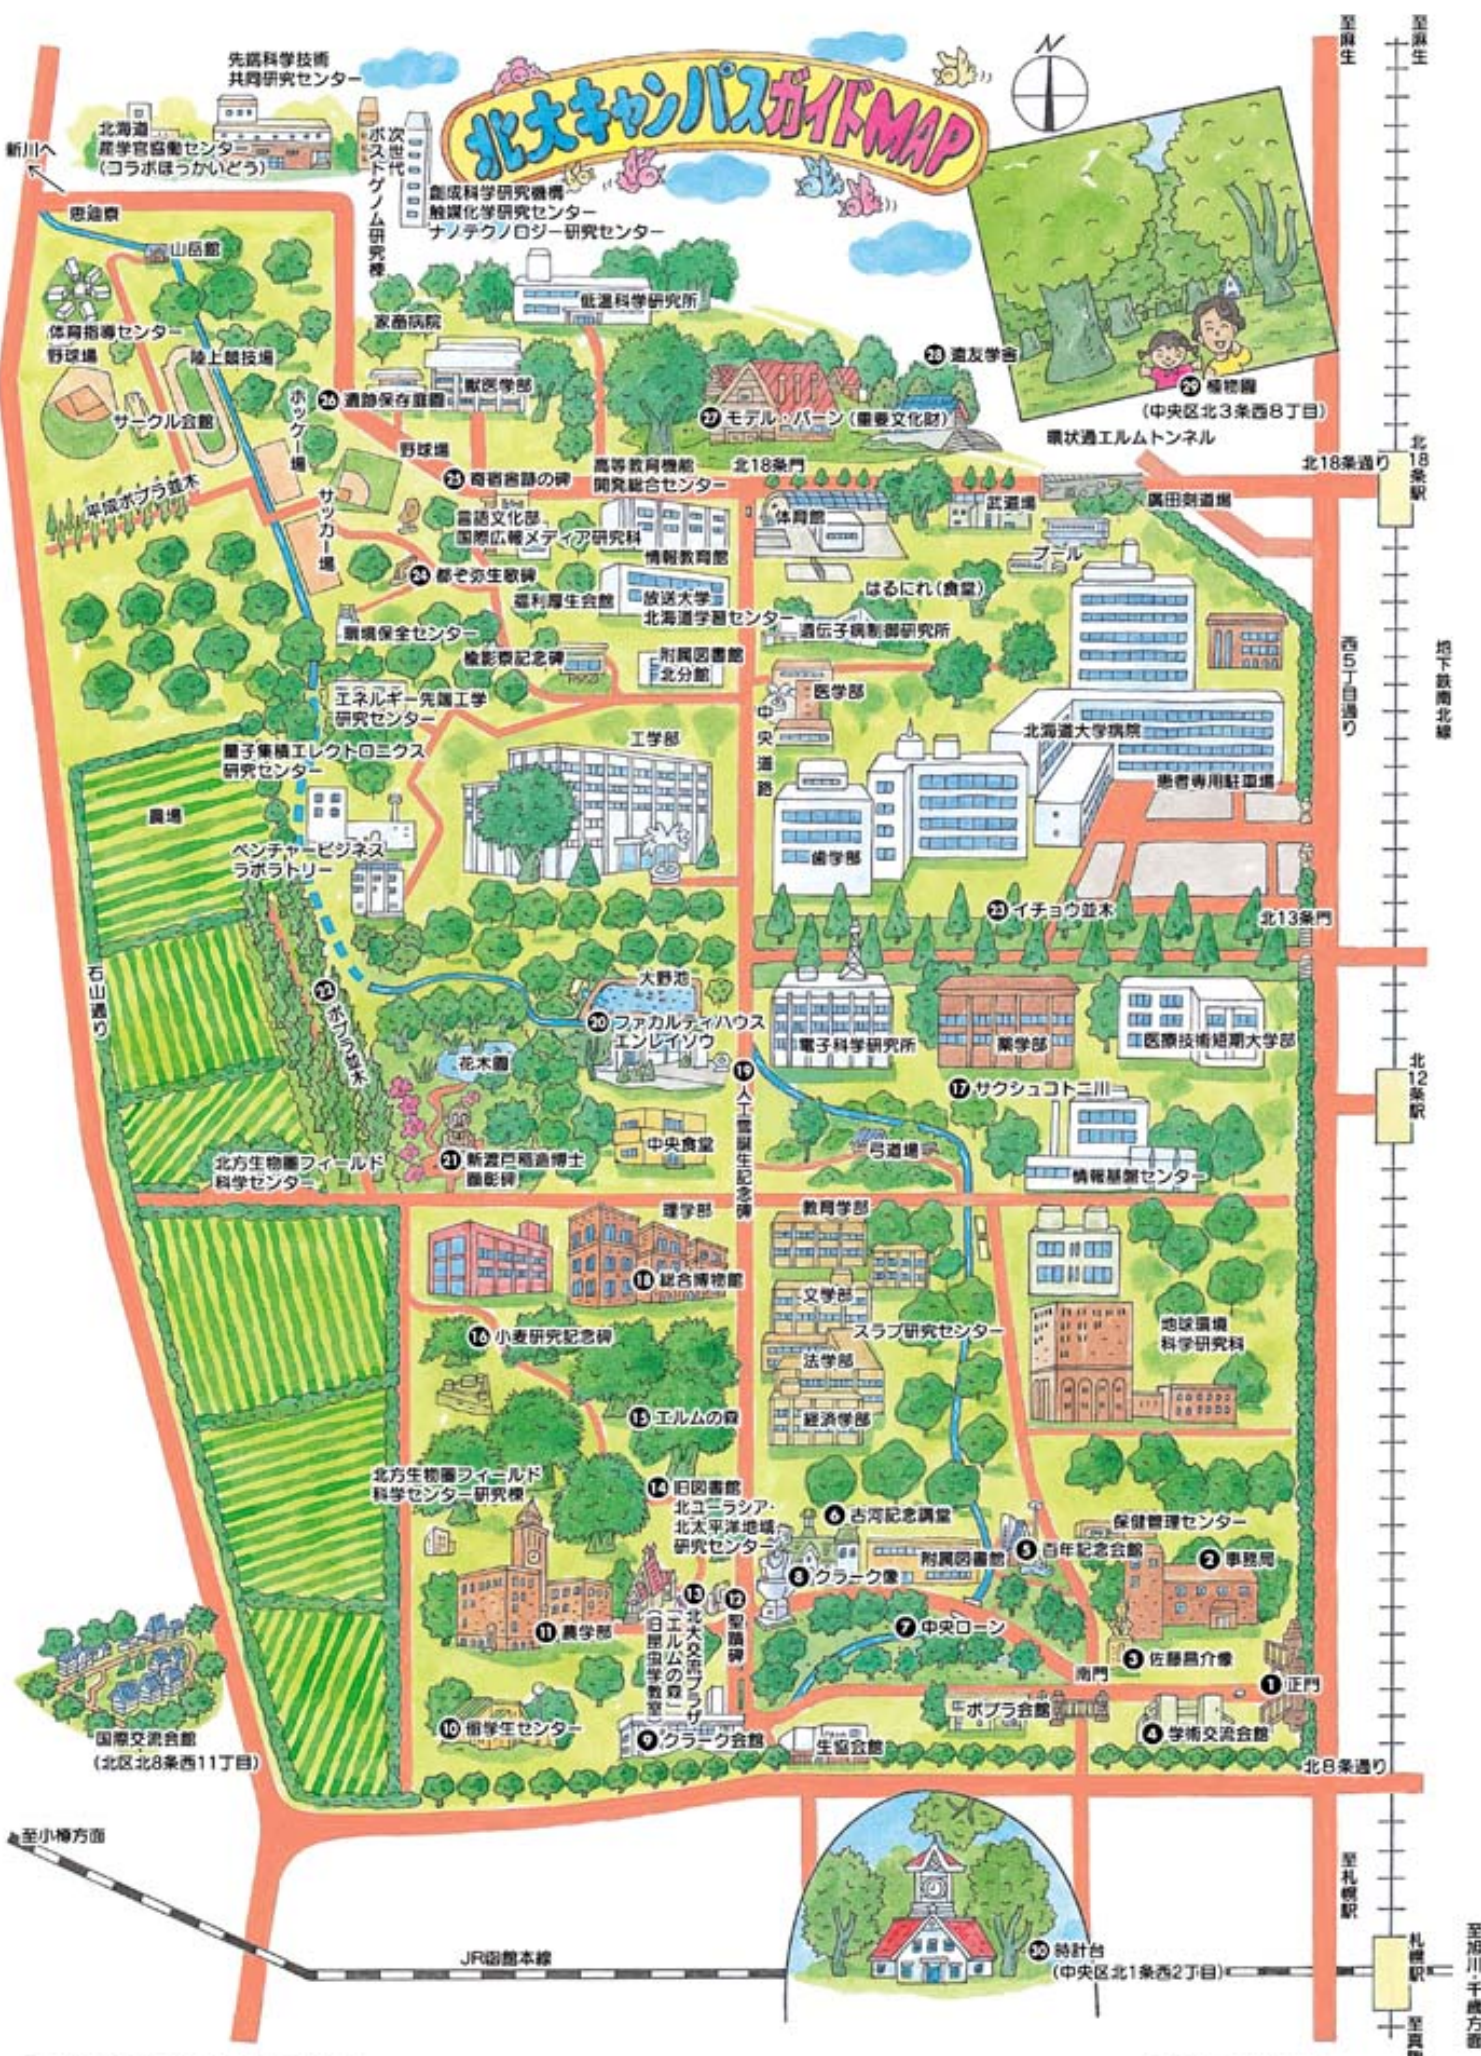

北大キャンパスガイドMAP

至麻生
北18条通り
北18条駅
地下鉄南北線
西5丁目通り
北13条通り
北12条駅
北8条通り
至札幌駅
至札幌千歳方面
至小樽方面
JR函館本線

学部と同じ建物の研究科は、名称を省略しています。